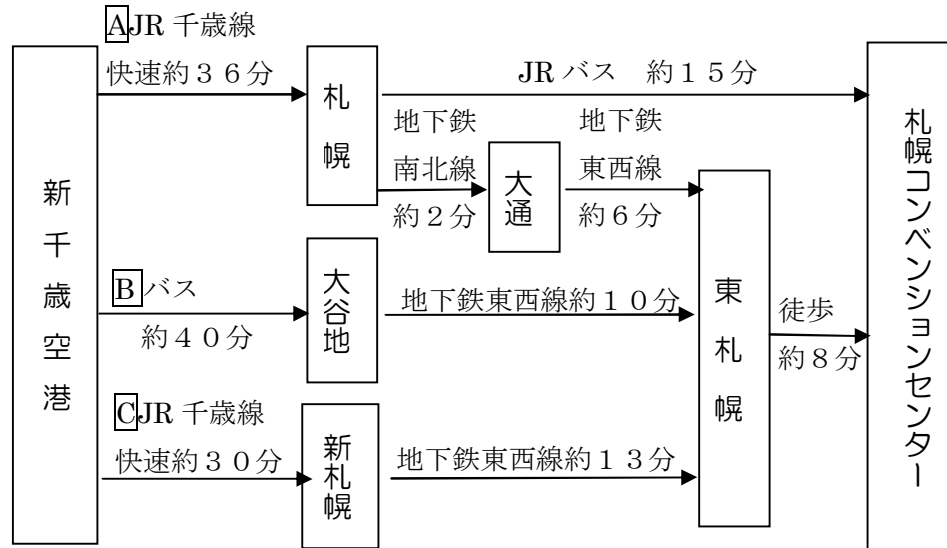

交通のご案内

A

- ○新千歳空港駅から JR 札幌駅まで JR 利用（快速エアポート）
  - ・所要時間 約36分、運賃 1040円
- ○JR 札幌駅からコンベンションセンターまでバス利用（JR バス）
  - ・所要時間 約15分、運賃 200円
  - *コンベンションセンター行 系統番号**3**
    コンベンションセンター下車（通学時間帯を除き 毎時07分発）
- ○JR 札幌駅から東札幌まで地下鉄ご利用の場合
  - ・所要時間 約13分、運賃240円
  - *南北線（真駒内行き）で大通駅にて東西線に乗り換え
    東西線（新札幌行き）で東札幌駅下車

B

- ○新千歳空港駅から大谷地バスターミナルまでバス利用
  （中央バス、または北都バス）
  - ・所要時間 約40分、運賃 900円（中央バス・北都バス共通券）
  - *地下鉄大谷地駅行（**!**行き先にご注意ください）
- ○大谷地から東札幌まで地下鉄利用
  - ・所要時間 約10分、運賃 240円
  - *地下鉄東西線（宮の沢行き）で東札幌駅下車

C

- ○新千歳空港駅から JR 新札幌駅まで JR 利用（快速エアポート）
  - ・所要時間 約30分、運賃 840円
- ○地下鉄新札幌から東札幌まで地下鉄利用
  - ・所要時間 約13分、運賃 280円
  - *地下鉄東西線（宮の沢行き）で東札幌駅下車